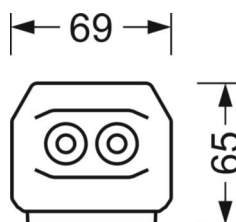

Ссылка	LED 9000lm 865
ηLB	100 %
Φ ↓/↑	98 % / 2 %
UGR поп./вдоль	21.5 / 21.9