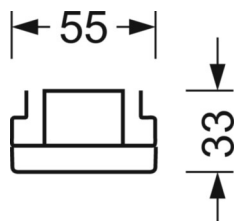

Оптика

Оснастка	LED, цветопередача/оттенок света CRI ≥ 80 / 6500K
Допуск для координаты цветности (MacAdam)	3SDCM
Фотобиологическая безопасность (светильник)	RG1
Номинальный световой поток	9068lm
Срок службы LED	50000h L80/B10 (Tq 35°C)
светоотдача светильников	172lm/W
Угол излучения	95° (C0) / 95° (C90)
UGR поп./вдоль	21.5 / 21.9

DEEP-LINK

<https://www.regiolum.de/ru/article/19412006190>

Ссылка	LED 9000lm 865
ηLB	100 %
Φ ↓/↑	98 % / 2 %
UGR поп./вдоль	21.5 / 21.9

Механика

цвет корпуса	белый стандартный для электротехники RAL 9016
--------------	---

размеры (LxWxH/DxH)	1531mm x 55mm x 33mm
---------------------	----------------------

вес (нетто)	1.9kg
-------------	-------

Вид монтажа	сборка трековых систем, световая структура
-------------	--

размеры

L	1531 mm	Длина
В	55 mm	Ширина
Н	33 mm	Высота