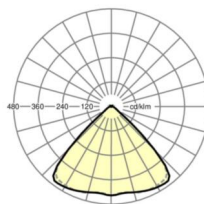

параметры

номер заказа	19412006190
код EAN	4020863408313
номер таможенного тарифа	94051190
Знак прохождения контроля	IP 64, класс защиты I, ENEC10 VDE, F, D, HACCP DIN10500/Food/IFS-пригодность для применения/BRC, Indoor, CE
Степень ударопрочности IK	IK03 (-20°C bis 35°C)
Температура окружения	ta -20°C в 35°C
Особые свойства	Готовность к IoT «Ready for IoT»
Гарантийный срок	5 лет
Государственные программы поддержки	BEG - государственные субсидии для энергосберегающих зданий (действительна только для Германии)

электротехника

Балласт	Электронный драйвер DALI2 (1 штука)
Мощность системы	53W
сетевое напряжение	230V/50Hz
автоматический предохранитель (пусковой ток)	13 штук/B10, 22 штук/B16, 21 штук/C10, 36 штук/C16
класс энергосбережения/Источник света	C

Оптика

Оснастка	LED, цветопередача/оттенок света CRI ≥ 80 / 6500K
Допуск для координаты цветности (MacAdam)	3SDCM
Фотобиологическая безопасность (светильник)	RG1
Номинальный световой поток	9068lm
Срок службы LED	50000h L80/B10 (Tq 35°C)
светоотдача светильников	172lm/W
Угол излучения	95° (C0) / 95° (C90)
UGR поп./вдоль	21.5 / 21.9

DEEP-LINK

<https://www.regiolum.de/ru/article/19412006190>